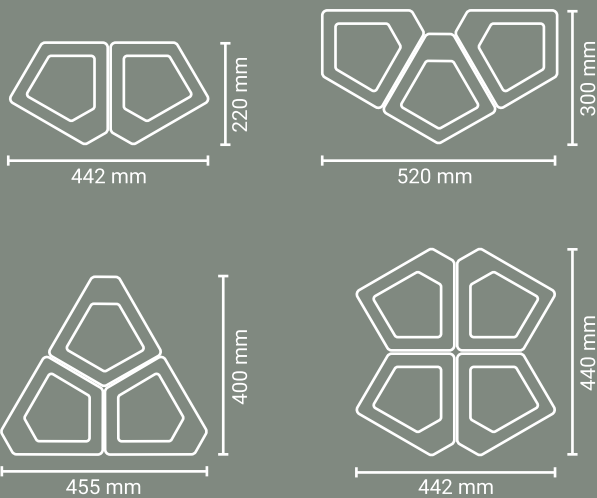

Producerad i Sverige och tillverkad
i 100% återvinningsbar stålplåt
Leveranstid: Cirka 30 dagar

Mått modulkombinationer:

Mått stomme
B:500 mm
H:700 mm
D:492 mm

Vinröd RAL 3005
Skogsgrön RAL 6020
Varm grå RAL 7032

Mått modulkompositioner:

**Antracit RAL 7016
Briļjantblå RAL 5023
Varm grå RAL 7032**

**Mått stomme
B: 250 mm
H: 355 mm
D: 245 mm**

**Gammelrosa
RAL 3014**