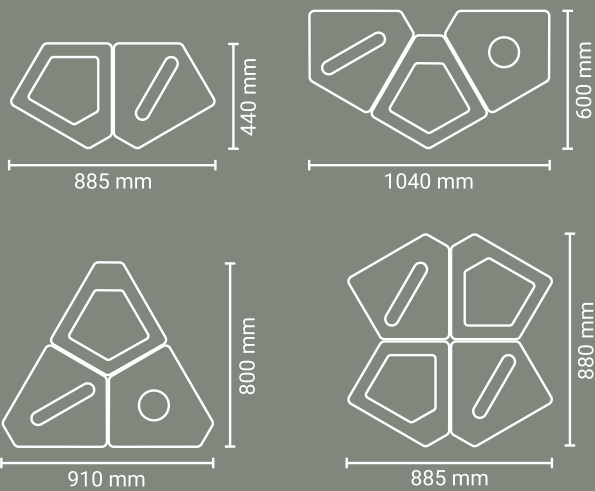

TreCe Kite

Den modulerbara källsorteringen

Smart 
Recycling and beyond

Volym: 85 till 125 liter

Passar för återvinning av:

- Papper
- Plast
- Pant
- Matavfall
- Brännbart
- Metall
- Wellpapp
- Pappersmuggar

Producerad i Sverige och tillverkad
i 100% återvinningsbar stålplåt
Leveranstid: Cirka 30 dagar

Mått modulkombinationer:

Mått stomme
B:500 mm
H:700 mm
D:492 mm

Vinröd RAL 3005
Skogsgrön RAL 6020
Varm grå RAL 7032

Gammelrosa
RAL 3014
Saffran
RAL 1017

TreCe Kite Mini

Källsorteringen för mindre utrymmen

Volym: 10 liter

Passar för återvinning av:

- Papper
- Plast
- Pant
- Brännbart
- Metall
- Wellpapp

**Producerad i Sverige och tillverkad
i 100% återvinningsbar stålplåt
Leveranstid: Cirka 30 dagar**

Mått modulkompositioner:

**Antracit RAL 7016
Briļjantblå RAL 5023
Varm grå RAL 7032**

**Mått stomme
B: 250 mm
H: 355 mm
D: 245 mm**

**Gammelrosa
RAL 3014**